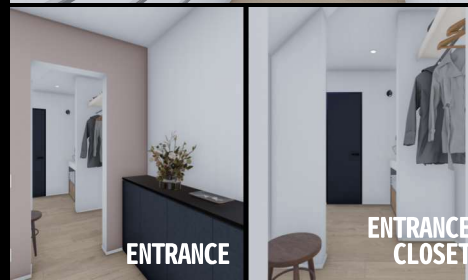

LDK

幸せをカタチにする 箱型の家

大きな軒

室内に入る
日差しを季節にあわせて
コントロールする軒

正面に迫り出した大きな軒が、
夏は、室内への暑い日差しを遮り、
冬は、暖かい日差しを室内に取り込むよう
調整してくれます。

ランドリールーム

脱衣所を
ランドリールームに

洗面所を分離すれば、浴室を使っているときも
手洗いがしやすくなります。
さらに、脱衣所をランドリールームとして
活用することにより、
花粉や雑菌の心配のある外干しより、
はるかに清潔で、家事動線も快適に。

室内イメージ 細かなディテールまでこだわった充実の生活空間

KITCHEN

BED ROOM

ENTRANCE

LAVATORY

KID'S ROOM

WALK-IN CLOSET